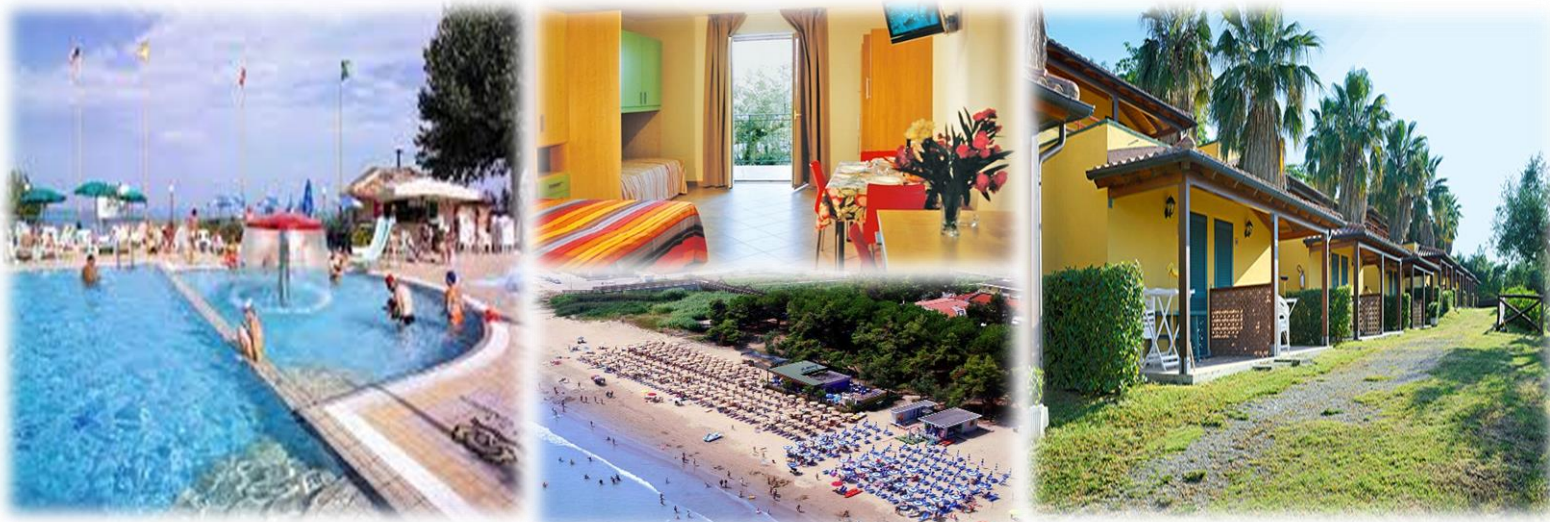

ABRUZZO

EUROPE GARDEN VILLAGE ***

SILVI MARINA

PRENOTAZIONI ENTRO IL 31 MARZO

Pacchetti a **CAMERA** a settimana in Pensione completa con bevande* – **ANIMAZIONE E SPIAGGIA**

Periodo	DOPPIA	TRIPLA	QUADRUPLA
18/06-25/06	686	686	756
25/06-02/07	756	756	826
02/07-09/07 27/08-03/09	978	978	1048
09/07-16/07	1106	1106	1176
16/07-30/07	1246	1246	1316
30/07-06/08	1386	1490	1590
06/08-13/08 20/08-27-08	1526	1630	1730
13/08-20/08	1690	1790	1900
03/09-10/09	826	826	896

Tessere club **INCLUDE** - * Arrivo con cena partenza con colazione