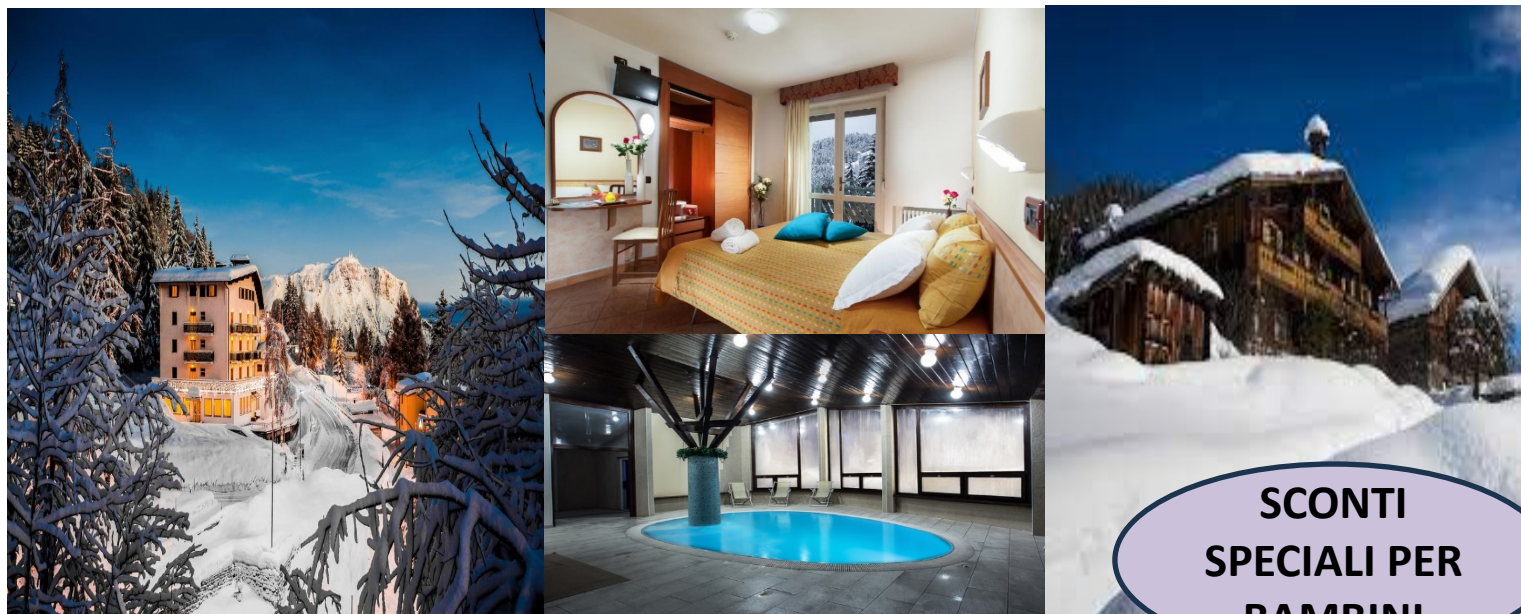

# SPECIALE DOLOMITI

SCONTI  
SPECIALI PER  
BAMBINI

## HOTEL ZODIACO \*\*\*

MONTE BONDONE ( TN)

Pacchetti a PERSONA in MEZZA PENSIONE-RICCO PROGRAMMA ANIMAZIONE

	QUOTA INDIVIDUALE A PARTIRE DA...
PACCHETTO 3 NOTTI	169
PACCHETTO 7 NOTTI	389

**Tessere Club : INCLUDE**